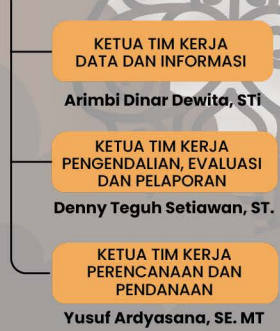

# STRUKTUR ORGANISASI *Bappeda Jatim*

Berdasarkan  
Peraturan Gubernur Jawa Timur No. 71

**KEPALA BADAN**

**Ir. Mohammad Yasin, M.Si**

SEKRETARIS

**Dr. Andhika P. Herlambang**

**Plt. KEPALA BIDANG PERENCANAAN PENGENDALIAN DAN EVALUASI PEMBANGUNAN DAERAH**

**Sri Mutiatun Sintawati, ST, MMT**

**KEPALA BIDANG PEMERINTAHAN DAN PEMBANGUNAN MANUSIA**

**Kukuh Tri Sandi, S.Pi, MT, M.Sc**

**Plt. KEPALA BIDANG EKONOMI DAN SUMBER DAYA ALAM**

**Dr. Andhika P. Herlambang**